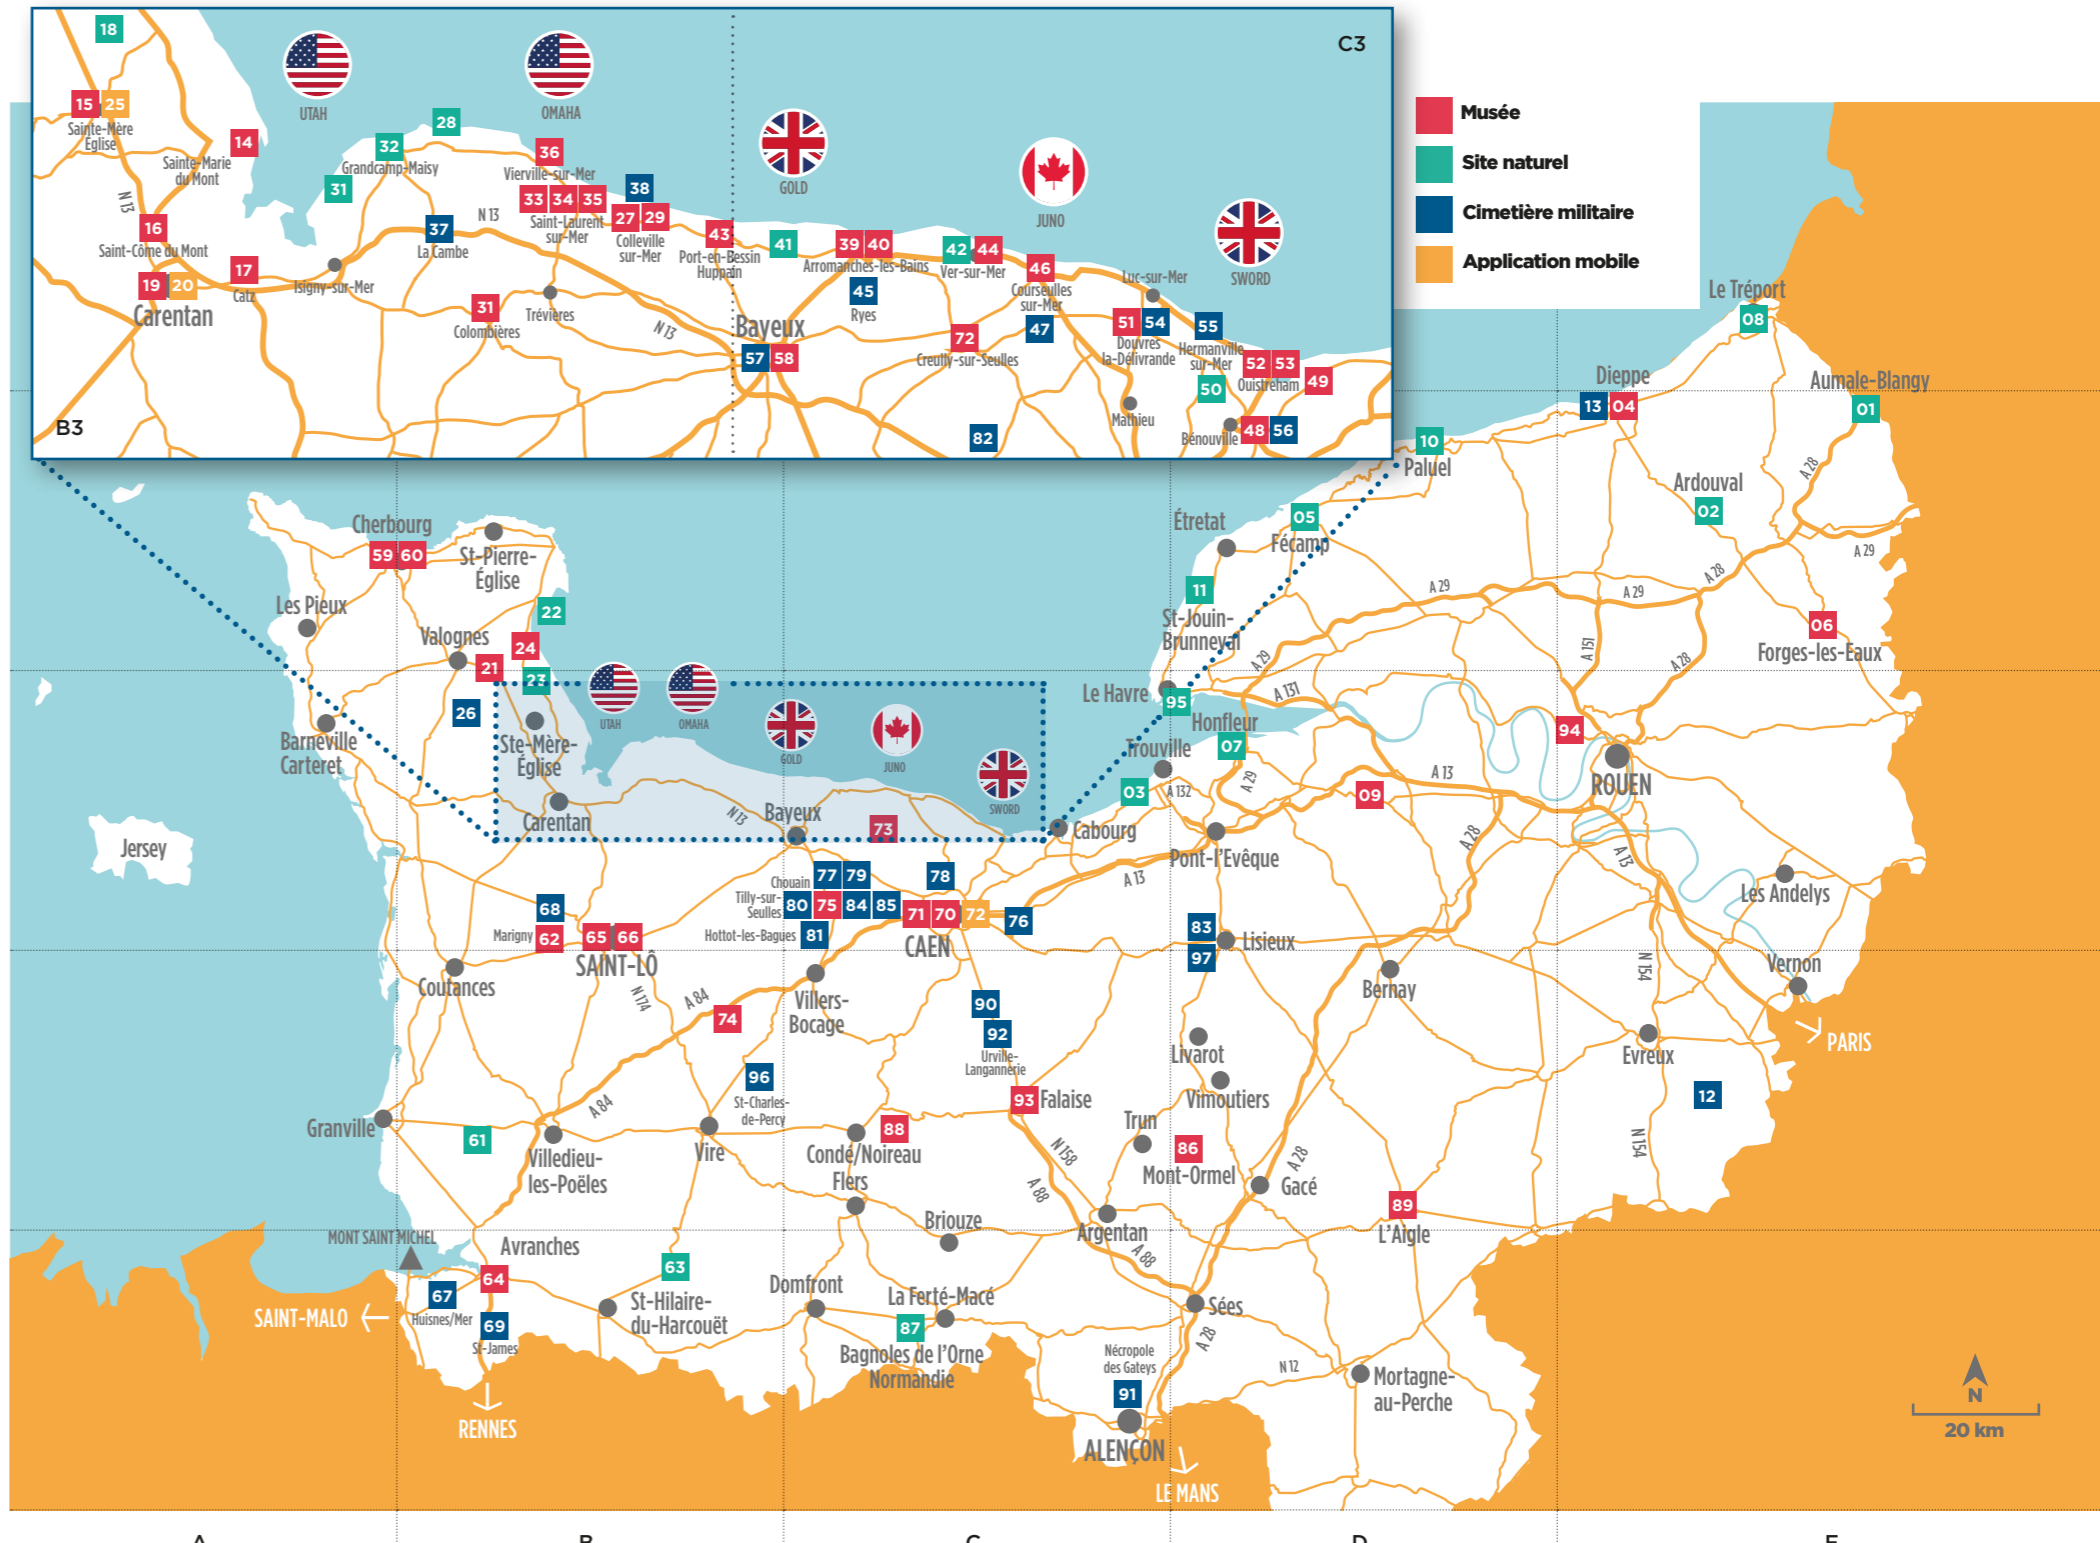

- 66 Musée d'art et d'histoire de Saint-Lô p.48
- 67 Cimetière militaire allemand p.49
- 68 Cimetière militaire allemand p.49
- 69 Cimetière militaire américain p.49

CAEN

- 70 Mémorial de Caen p.51
- 71 D-Day Wings Museum p.52
- 72 Parcours numérique à Caen p.52
- 73 Musée de la Radio BBC p.52
- 74 Musée de la Percée du Bocage p.53
- 75 Musée de la Bataille de Tilly-sur-Seulles p.53
- 76 Banneville-la-Campagne War Cemetery p.54
- 77 Brouay War Cemetery p.54
- 78 Cambes-en-Plaine War Cemetery p.54
- 79 Jerusalem War Cemetery p.54
- 80 Fontenay-le-Pesnel War Cemetery p.55
- 81 Hottot-les-Bagues War Cemetery p.55
- 82 Secqueville-en-Bessin War Cemetery p.55
- 83 Saint-Desir War Cemetery p.55
- 84 Saint-Manvieu War Cemetery p.55
- 85 Tilly-sur-Seulles War Cemetery p.55

POCHE DE FALAISE CHAMBOIS

- 86 Mémorial de Mont-Ormel p.57
- 87 Circuit Mémoriel p.58
- 88 Musée de la Libération de Berjou p.58
- 89 Musée « juin 1944 » de L'Aigle p.58
- 90 Bretteville/Laize Canadian War Cemetery p.59
- 91 Nécropole nationale Les Gateys p.59
- 92 Cimetière militaire polonais p.59

LA NORMANDIE PORTERA LONGTEMPS LES TRACES DE LA GUERRE

- 93 Le Mémorial de Falaise - La guerre des civils p.61
- 94 Musée Août 1944 - l'enfer sur la Seine p.62
- 95 Maison du Patrimoine et des Cités provisoires p.62
- 96 St-Charles-de-Percy War Cemetery p.63
- 97 Cimetière militaire allemand p.63

- Musée
- Site naturel
- Cimetière militaire
- Application mobile

A B C D E

1
2
3
4
5